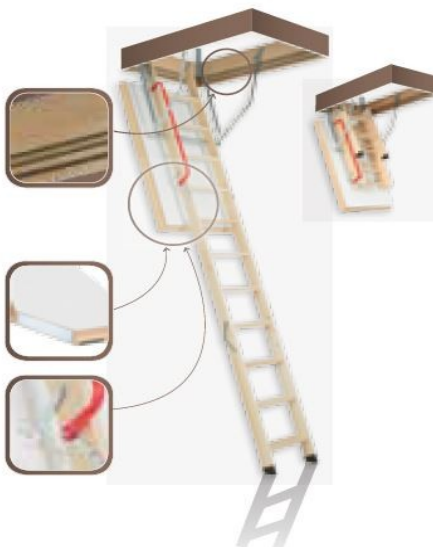

Лестница чердачная LWT 60*120*280	20 800
Лестница чердачная LWT 60*130*305	24 000
Лестница чердачная LWT 70*120*280	21 600
Лестница чердачная LWT 70*130*305	24 600

Двухсекционная раздвижная чердачная лестница LDK комплектуется из 2 частей:

Лестница чердачная раздвижная 60*120 LDK	12 300