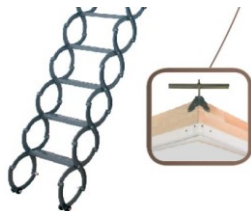

Лестница из металла крепится к каркасу в чердаке в чердачной лестнице. Специальная усиленная конструкция обеспечивает надежность и безопасность эксплуатации. Чердачная лестница LSZ размещается «в потолке» и занимает очень мало места. Белый цвет крышки люка оптимально подходит для установки в светлом потолке.

Лестница ножничная металлическая 70*120/280	44 000
Дополнительная ступень LSS	4 000

Лестница металлическая огнестойкая (LSF)
материал: оцинкованная сталь, крышка: оцинкованная сталь, срок огнестойкости: 30 минут.